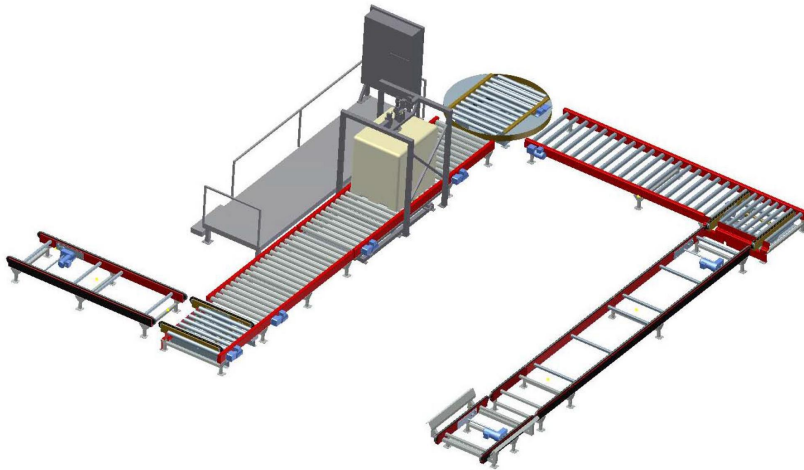

Fyllstation för IBC containers

Be om offert

Ägaren lade sig på en hastighet av 12 IBC:er i timmen. Den hastigheten är begränsad av pumpen och märkning av IBC:erna. Det går att få ut mer IBC:er per timme. Den togs i drift årskiftet 2011 2012 och sista leveransen av IBC gjordes i Maj 2016.