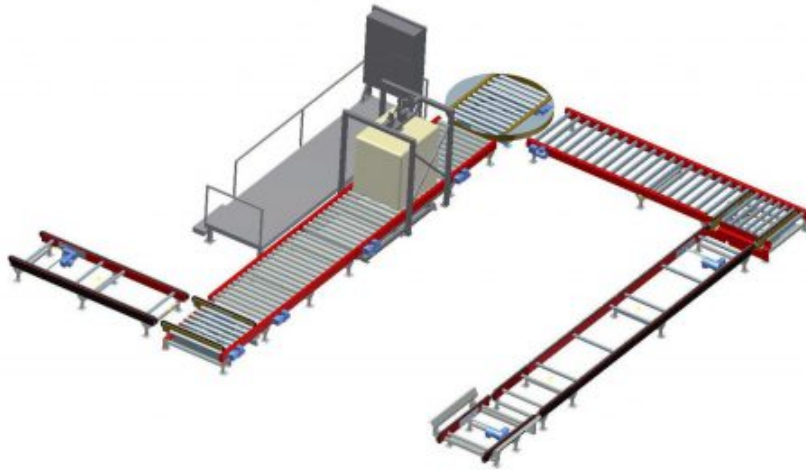

Fyllstation för IBC containers

Ägaren lade sig på en hastighet av 12 IBC:er i timmen. Den hastigheten är begränsad av pumpen och märkning av IBC:erna. Det går att få ut mer IBC:er per timme. Den togs i drift årskiftet 2011 2012 och sista leveransen av IBC gjordes i Maj 2016.